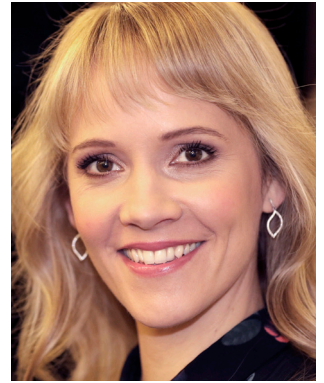

STUDIUM

Germanistik, Spanisch und Italienisch an der Universität zu Köln
Philologin Germanistik und Romanistik, Magister Artium (2008)
Stipendium vom Italienischen Kulturinstitut für Perugia

RTL Journalistenschule für TV & Multimedia, Köln (2009 - 2010)
Auslandsstation bei SBS Radio Melbourne (AUS), Bildungsreisen nach
Washington, New York, Brüssel und Berlin

SWR/Institut für Moderation, Hochschule der Medien, Stuttgart (2014 - 2015)

SCHWERPUNKTE

Wirtschaft, Digitalisierung, Bildung, Politik, Kultur, Soziales, Sport, Talk

MODERATIONEN

seit 6/2017

Reporterin im ON bei der „Lokalzeit“, WDR Düsseldorf

seit 2013

Moderatorin der Sendungen „Sport am Samstag“ und „Sport Extra“,
SWR Stuttgart
Redakteurin und Reporterin bei SWR und ARD

2012 - 2013

Wettermoderatorin bei „Guten Morgen Deutschland“, RTL Köln
Live-Interviews für „Punkt 6“ und „Punkt 9“, RTL Köln

2011 - 2013

Wettermoderatorin in den n-tv Nachrichten, n-tv Köln

2010 - 2011

Redakteurin und Autorin bei „Lokalzeit Köln“, WDR Köln und „Aktuelle Stunde“,
WDR Düsseldorf

SPRACHEN

Englisch (fließend), Italienisch (gut), Spanisch (Grundkenntnisse)

AUSZEICHNUNGEN

2010 Deutscher Fernsehpreis mit der RTL Sportredaktion
Beste Sportsendung „Die Fußball-WM 2010“ (RTL)

ENGAGEMENT

Moderatorin für die Stiftung Präventive Jugendhilfe, Tübingen

HOBBIES

Lesen, Schreiben, Tanzen, Beach-Volleyball, Klavier, Reisen