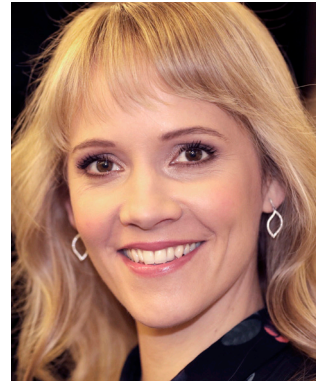

ModeratorenManagement

Tina Kraus
TV-Moderatorin
Journalistin
Reporterin
Philologin (M.A.)

STUDIUM

Germanistik, Spanisch und Italienisch an der Universität zu Köln
Philologin Germanistik und Romanistik, Magister Artium (2008)
Auslandssemester und Auslandsaufenthalte in Italien und Spanien
Stipendium vom ital. Kulturinstitut für Perugia, Italien

SCHWERPUNKTE

Wirtschaft, Digitalisierung, Bildung, Politik, Kultur, Soziales, Sport, Talk

MODERATIONEN

seit 6/2017

Reporterin im ON bei der „Lokalzeit“, WDR Düsseldorf

seit 2013

Moderatorin der Sendungen „Sport am Samstag“ und „Sport Extra“,
SWR Stuttgart
Redakteurin und Reporterin bei SWR und ARD

2012 - 2013

Wettermoderatorin bei „Guten Morgen Deutschland“, RTL Köln
Live-Interviews für „Punkt 6“ und „Punkt 9“, RTL Köln

2011 - 2013

Wettermoderatorin in den n-tv Nachrichten, n-tv Köln

2010 - 2011

Redakteurin und Autorin bei „Lokalzeit Köln“, WDR Köln und „Aktuelle Stunde“,
WDR Düsseldorf