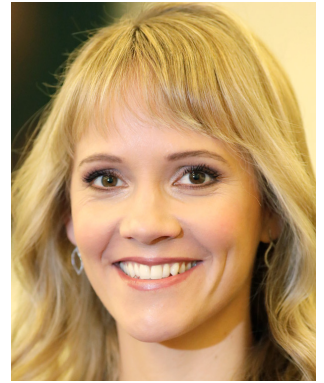

ModeratorenManagement

Tina Kraus
TV-Moderatorin
Journalistin
Reporterin
Philologin (M.A.)

STUDIUM

Germanistik, Spanisch und Italienisch an der Universität zu Köln
Philologin Germanistik und Romanistik, Magister Artium (2008)
Auslandssemester und Auslandsaufenthalte in Italien und Spanien
Stipendium vom ital. Kulturinstitut für Perugia, Italien

SCHWERPUNKTE

Wirtschaft, Digitalisierung, Bildung, Politik, Kultur, Soziales, Sport, Talk

MODERATIONEN

seit 6/2017

Reporterin im ON bei der „Lokalzeit“, WDR Düsseldorf

seit 2013

Moderatorin der Sendungen „Sport am Samstag“ und „Sport Extra“,
SWR Stuttgart
Redakteurin und Reporterin bei SWR und ARD

2012 - 2013

Wettermoderatorin bei „Guten Morgen Deutschland“, RTL Köln
Live-Interviews für „Punkt 6“ und „Punkt 9“, RTL Köln

2011 - 2013

Wettermoderatorin in den n-tv Nachrichten, n-tv Köln

2010 - 2011

Redakteurin und Autorin bei „Lokalzeit Köln“, WDR Köln und „Aktuelle Stunde“,
WDR Düsseldorf